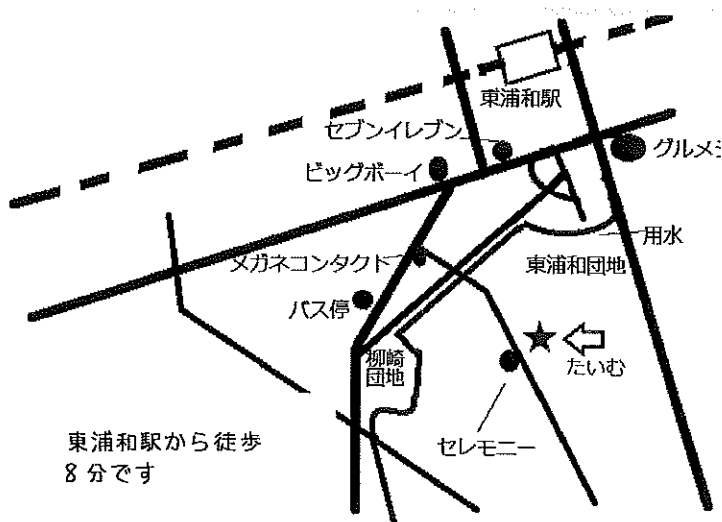

<注>

当日は企画のため
駐車スペース
はありません